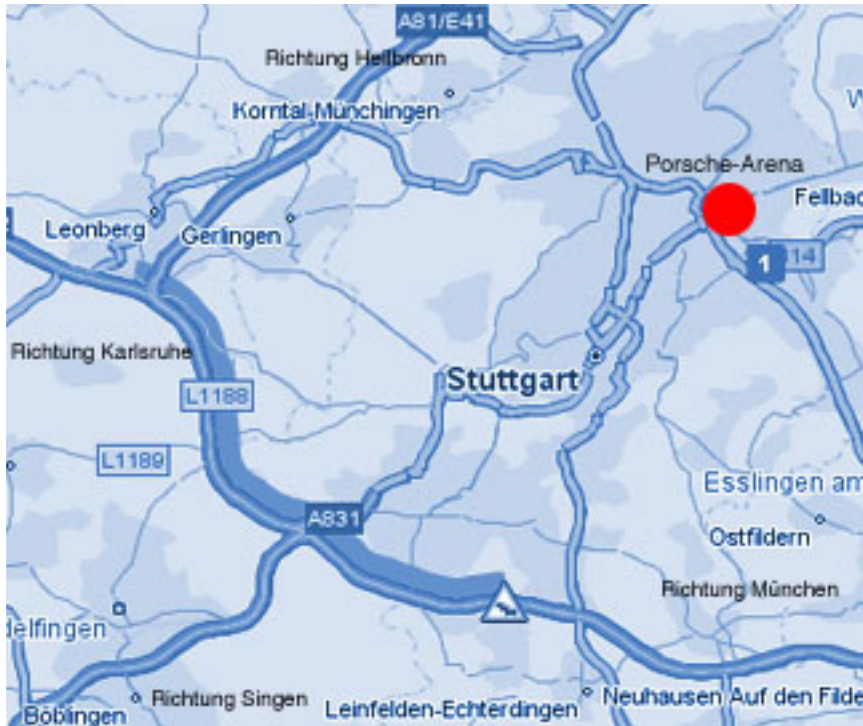

jazzopen stuttgart

PORSCHE-ARENA

Mercedesstraße 69

70372 Stuttgart

www.porsche-arena.de

ANREISE MIT DEM PKW

A8 aus Richtung Karlsruhe

A8 bis Autobahndreieck Leonberg, dann entweder über A81 Richtung Heilbronn bis Ausfahrt Zuffenhausen und weiter, wie von Heilbronn aus beschrieben, oder über A8 / 81 Richtung München bis Autobahnkreuz Stuttgart, auf die A 831 Richtung Stuttgart und weiter, wie von Singen aus beschrieben.

Anfahrt aus Richtung Ulm

A8 bis Ausfahrt Wendlingen, dann auf B10 Richtung Esslingen und weiter Richtung Stuttgart bis zum Abzweig B14.

Ab hier dem Leitsystem NeckarPark mit Symbol  bis zu den Parkplätzen folgen.

Anfahrt aus Richtung Heilbronn

A81 bis Ausfahrt Zuffenhausen, auf B10 Richtung Stuttgart, B10 folgen über Heilbronner Straße und Pragstraße bis zur Wilhelma.

Dann dem Leitsystem NeckarPark mit Symbol  bis zu den Parkplätzen folgen.

jazzopen stuttgart

Parkmöglichkeiten

Parkplatz P9, P10 - Einfahrt Talstraße, Einfahrt Benzstraße durch neuen Tunnel.

ANREISE MIT ÖFFENTLICHEN VERKEHRSMITTELN

Anfahrt mit der Bahn

Ab Stuttgart Hauptbahnhof mit der S-Bahn-Linie S1 in Richtung Plochingen/Esslingen bis Haltestelle Neckarpark/Stadion. Nach dem Ausstieg dem Leitsystem NeckarPark mit Symbol  folgen